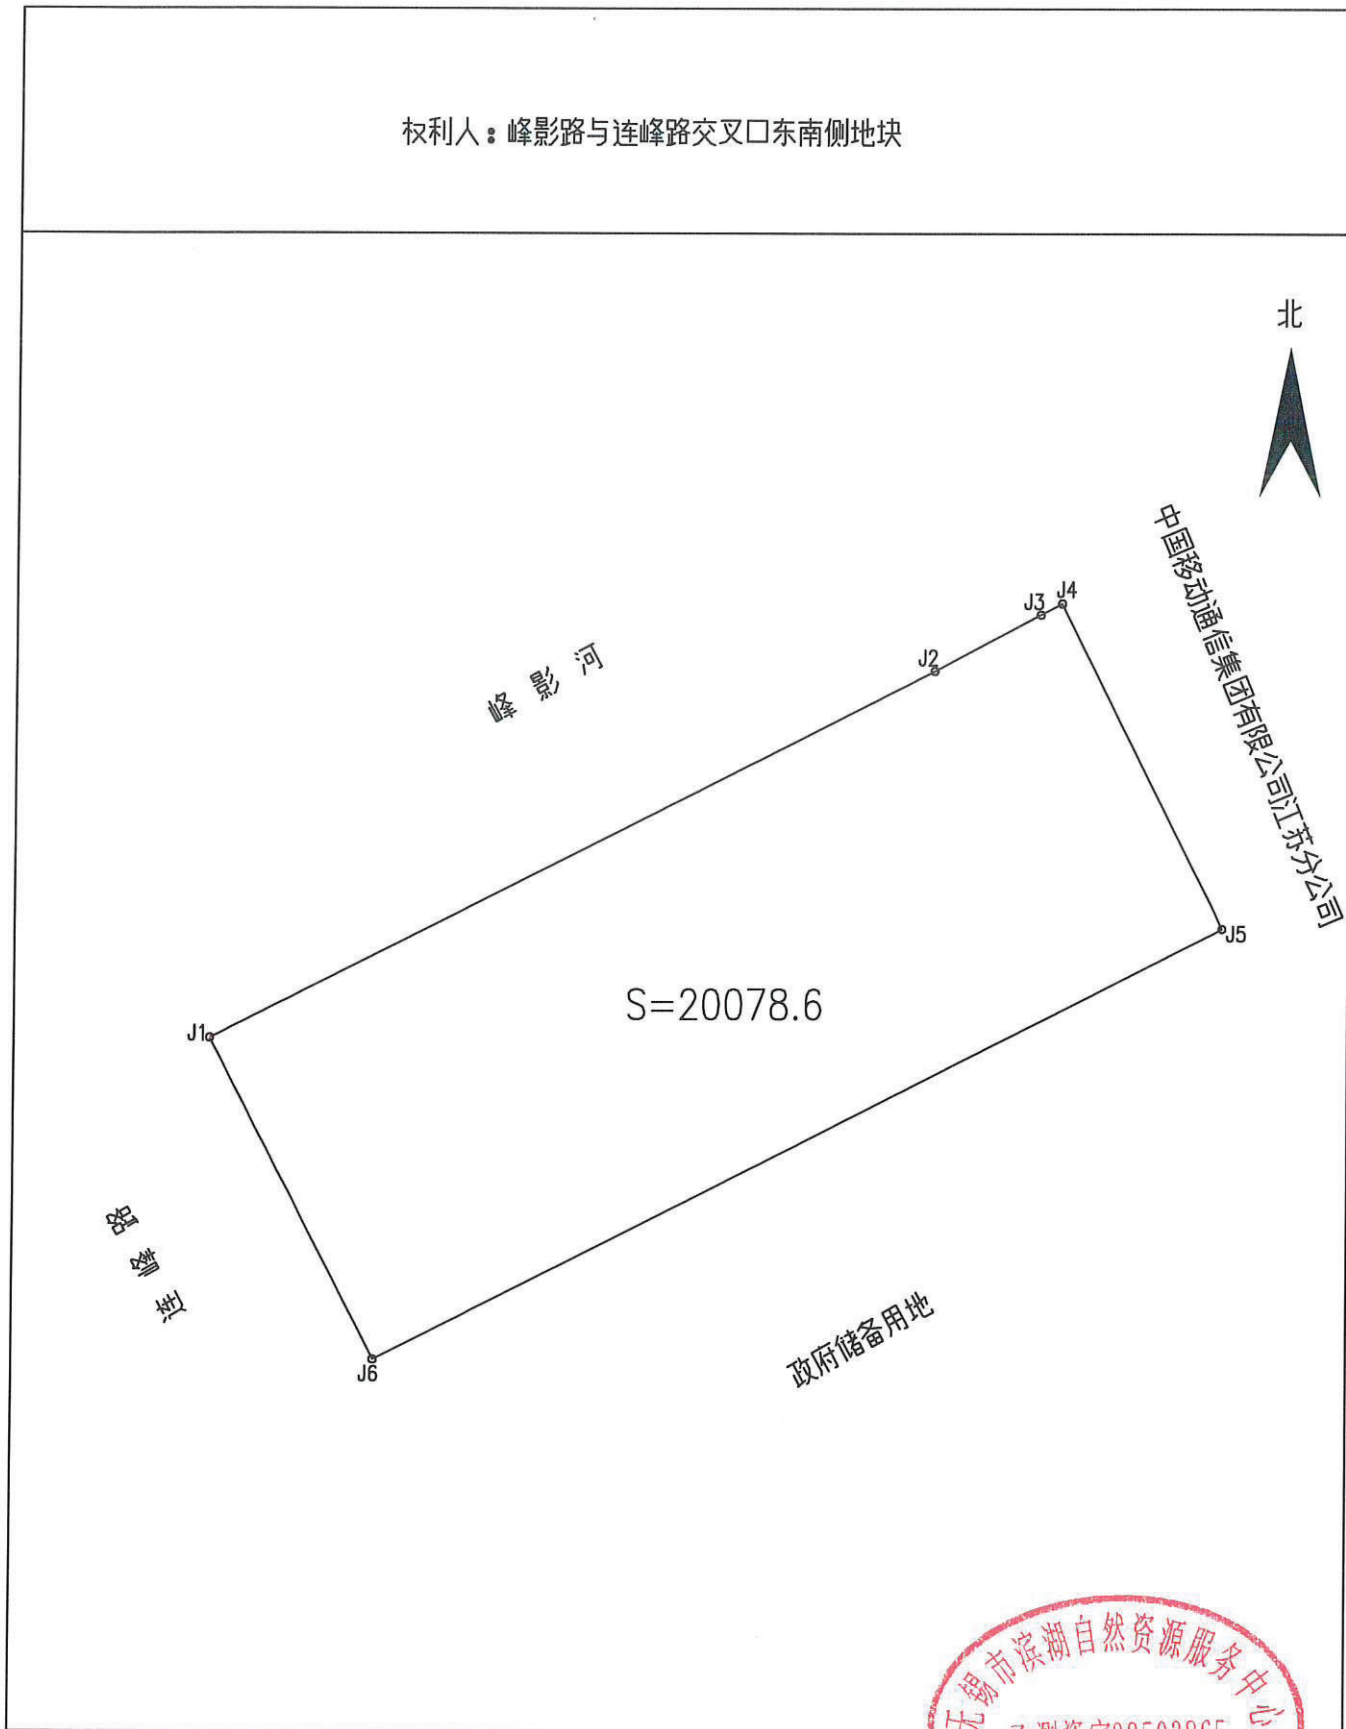

用地图

单位: m.m²

权利人: 峰影路与连峰路交叉口东南侧地块

绘图日期: 2024年9月5日

审核日期: 2024年9月5日

1:1800